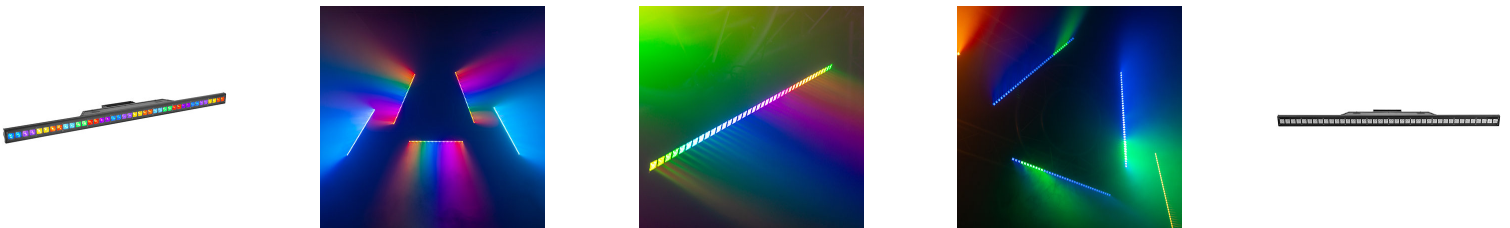

BoomTone DJ - Beam Bar

Barre à LED

Barre de LED BoomTone DJ Beam Bar, dotée de 40 LED multicolores de 3 W RGB 3-en-1, avec effet Beam. Nombreux programmes chenillards intégrés, contrôle individuel des LED.

- BoomTone DJ Beam Bar
- Barre de LED multicolore
- Effet Beam
- Sources lumineuses : 40 LED 3535 3 W 3-en-1 RGB
- Canaux DMX : 3 / 4 / 6 / 7 / 12 / 13 / 24 / 25 / 60 / 61 / 120 / 121 canaux
- Maître/Esclave
- Nombreux programmes automatiques
- Chenillards intégrés
- Contrôle individuel des LED
- Détection musicale
- Alimentation par connecteur IEC mâle
- Consommation max. : 70 W
- Dimensions du carton : 1040 x 80 x 135 mm
- Poids brut : 2,35 kg
- Alimentation : 100-240 VAC / 50-60 Hz
- Fusible : F 3 A / 250 V