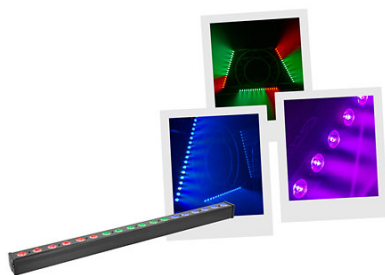

# Ghost - BarLED 18X3W RGB

## Barre à LED

La Ghost BarLED 18x3W RGB est une barre LED RGB 3-en-1, idéale pour des ambiances lumineuses, avec contrôle DMX flexible, 4 modes et fonctionnement silencieux.

- Ghost BarLED 18x3W RGB
- Barre de LED multicolore
- Sources lumineuses : 18x LED 3 W RGB 3-en-1
- 3 groupes de 6 LED pouvant être pilotées indépendamment
- Idéale en Blinder, Wall Washer ou éclairage d'ambiance
- Angle du faisceau lumineux : 35 degrés
- Boîtier NFC silencieux en aluminium
- 4 modes de fonctionnement : DMX, manuel, automatique, musical

- Canaux DMX : 3 / 7 ou 13 canaux
- Alimentation électrique par connecteur IEC entrée / sortie (max. 6 unités)
- Consommation max. : 60 W
- Dimensions de l'appareil : 1 000 x 65 x 65 mm
- Poids brut : 2,6 kg
- Alimentation : 110-240 VAC / 50-60 Hz
- Fusible : F 3 A / 250 V