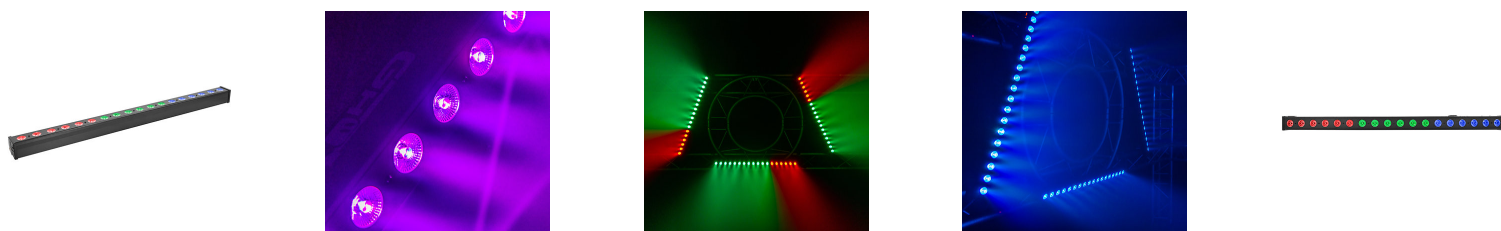

# Ghost - BarLED 18X3W RGB

## Barre à LED

La Ghost BarLED 18x3W RGB est une barre LED RGB 3-en-1, idéale pour des ambiances lumineuses, avec contrôle DMX flexible, 4 modes et fonctionnement silencieux.

- Ghost BarLED 18x3W RGB
- Barre de LED multicolore
- Sources lumineuses : 18x LED 3 W RGB 3-en-1
- 3 groupes de 6 LED pouvant être pilotées indépendamment
- Idéale en Blinder, Wall Washer ou éclairage d'ambiance
- Angle du faisceau lumineux : 35 degrés
- Boîtier NFC silencieux en aluminium
- 4 modes de fonctionnement : DMX, manuel, automatique, musical

- Canaux DMX : 3 / 7 ou 13 canaux
- Alimentation électrique par connecteur IEC entrée / sortie (max. 6 unités)
- Consommation max. : 60 W
- Dimensions de l'appareil : 1 000 x 65 x 65 mm
- Poids brut : 2,6 kg
- Alimentation : 110-240 VAC / 50-60 Hz
- Fusible : F 3 A / 250 V

• Ref : GHOBARLED18X3WRGB  
• EAN : 3700752717979

• Weight : 2.6Kg